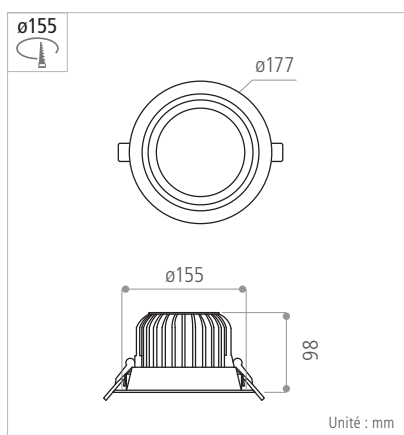

+ PRODUIT

- Jusqu'à 4550 lm
- IRC 90
- Nombreuses options de LED et de drivers

GAMME LIPSO

COMPACT ET PUISSANT

4550 lm pour 98 mm de haut !

NOMBREUX CHOIX D'ANGLES

20°, 45° ou 60° pour un angle pleinement adapté à votre projet.

Matériaux / composants	Corps en aluminium moulé pour optimiser la dissipation thermique - Réflecteur aluminium multifacettes
Couleurs	Blanc, gris ou noir. Pour choisir votre couleur, changer les deux dernières lettres du code article : WH = blanc, GR = gris, BK = noir
Caractéristiques	Large gamme d'angles optiques : Narrow Flood 20°, Flood 45°, Wide Flood 66°
Driver	INCLUS : Standard
Caractéristiques électriques d'entrée	198-264 VAC / 0,20 A / 50-60 Hz (41 W) 198-264 VAC / 0,26 A / 50-60 Hz (53 W)
Facteur de puissance	> 0,9
Type de LED	LED COB Citizen
Ellipse de MacAdam	< 3 SDCM
Durée de vie minimale	L80B10 = 50 000 h (Ta = 25°C)
Température de fonctionnement	-20°C / +35°C